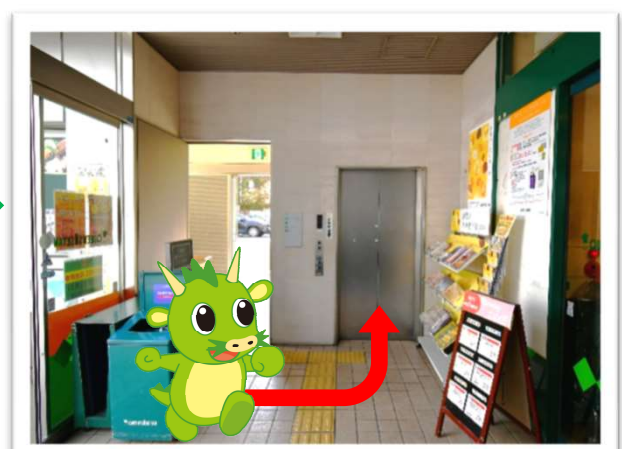

北浦和ターミナルビル案内図

・当ビル周辺は、歩行者、路線バス等の通行が多いため、十分注意してお越しください。

カルタスホール会議室は3Fです

クイーンズ伊勢丹入口

クイーンズ伊勢丹の正面出入口から
お入りください

エレベータで3階へ

店内ドア左側のエレベータで
3Fへ上がってください